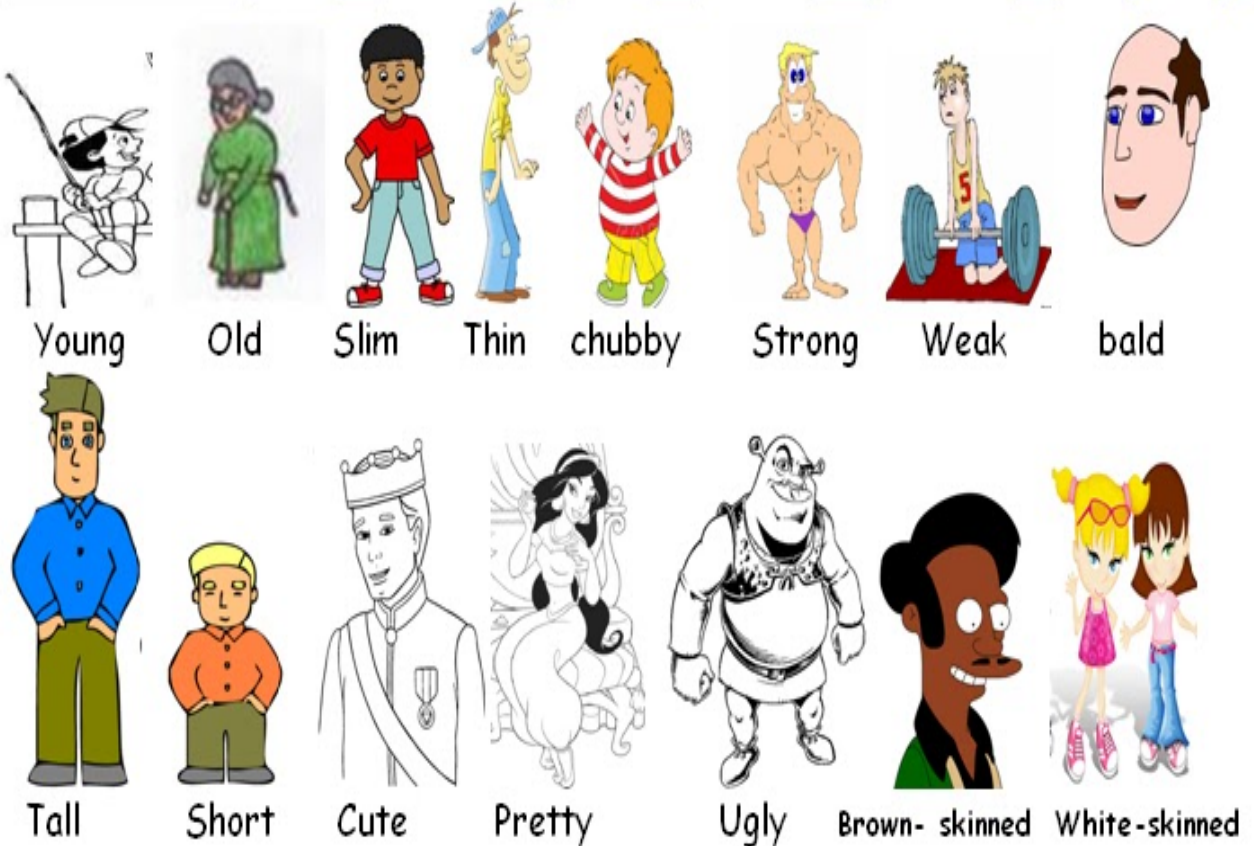

Let's go, everyone!!

<https://azup.com.br>

Adjectives to describe people, things and places

APPEARANCE ADJECTIVES

QUESTION: "What does he/she look like?"

ADJECTIVES { I am __, You are __, He is __, She is __, We are __, They are __ }

<https://azup.com.br>

Let's read some sentences with adjectives:

- 1- My mother is very tall. = Minha mãe é bem alta.
- 2- He has blue eyes. = Ele tem olhos azuis.
- 3- Her friend has short hair. = O amigo dela tem cabelo curto.
- 4- My sister is short. = Minha irmã é baixa.
- 5- Julia has long hair. = Julia tem cabelo longo.
- 6- Marcos is blonde. = Marcos é loiro.
- 7- My teacher has dark hair. = Minha professora tem cabelo escuro.
- 8- She has curly red hair. = Ela tem cabelo enrolado.
- 9- She has long straight hair. = Ela tem cabelo liso e longo.
- 10- She has big blue eyes. = Ela tem olhos azuis e grandes.
- 11- She has dark wavy hair. = Ela tem cabelo escuro e ondulado.
- 12- He is bald. = Ele é careca.
- 13- She is tall. = Ela é alta.
- 14- My sister is thin. = Minha irmã é magra.
- 15- My grandfather is medium hight. = Meu avô tem estatura mediana.
- 16- My brother is a little overweight. = Meu irmão está um pouco acima do peso.
- 17- Lucas has a beard and a mustache. = Lucas tem barba e bigode