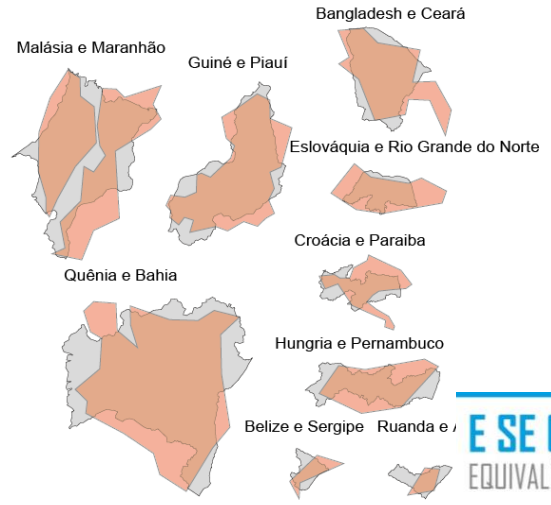

**O quanto é grande
o Brasil?**

Brasil: Um gigante!

O nosso país é o 5º maior do mundo

o Brasil possui cerca de 8.516.000 km²

16º maior litoral do mundo: 7.491 km

O Brasil é o maior país do hemisfério sul

**Todos estes
países da
América do Sul
cabem no
Brasil, com
exceção da
Argentina.**

Você sabe o quanto o Brasil se compara com a Oceania?

- A Oceania é um continente no qual englobam países como a Austrália, Indonésia e Nova Zelândia.
- Possui cerca de 14 países
- O Brasil é menor **apenas 10.000 km²** do que a Oceania.

E o Brasil em relação a Europa?

- Europa 50 países e territórios dependentes
- Mais de 10.000,000 Km²
- O tamanho do Brasil pode recobrir grande parte da Europa.
- Apesar disso, Todos os países com **exceção da Rússia** cabem no Brasil.

Região Norte

Região Nordeste

Região Centro-Oeste

Região Sudeste

Região Sul

SE OS ESTADOS FOSSEM PAÍSES? EQUIVALÊNCIA EM ÁREA

Quantos países cabem dentro do Brasil?

NO MUNDO EXISTE CERCA DE 192 PAÍSES