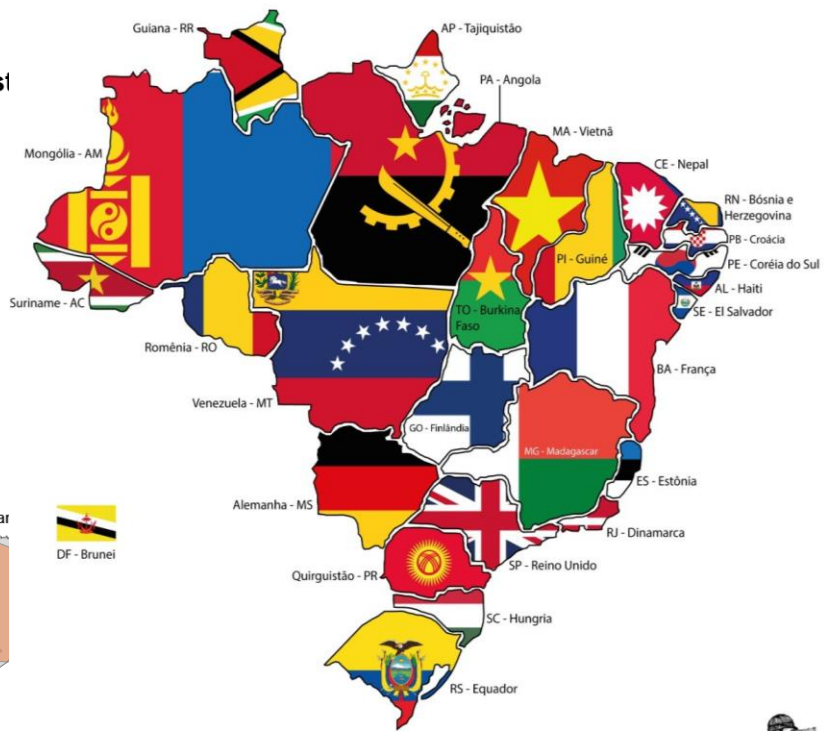

Você sabe o quanto o Brasil se compara com a Oceania?

- A Oceania é um continente no qual englobam países como a Austrália, Indonésia e Nova Zelândia.
- Possui cerca de 14 países
- O Brasil é menor **apenas 10.000 km²** do que a Oceania.

E o Brasil em relação a Europa?

- Europa 50 países e territórios dependentes
- Mais de 10.000,000 Km²
- O tamanho do Brasil pode recobrir grande parte da Europa.
- Apesar disso, Todos os países com **exceção da Rússia** cabem no Brasil.

Região Norte

Região Nordeste

Região Centro-Oeste

Região Sudeste

Região Sul

SE OS ESTADOS FOSSEM PAÍSES? EQUIVALÊNCIA EM ÁREA

Quantos países cabem dentro do Brasil?

NO MUNDO EXISTE CERCA DE 192 PAÍSES

121 deles cabem no Brasil!

Área do Brasil:
8.510.820,623 km²

Área somada de 121 países:
8.235.995,39 km²

A área somada desses 121 países é menor que a área do Brasil

Albânia	Camboja	Gâmbia	Kiribati	Nepal	Serra Leoa
Andorra	Catar	Gana	Kuwait	Nicarágua	Sérvia
Antígua e Barbuda	Chipre	Geórgia	Laos	Nova Zelândia	Seychelles
Armênia	Comores	Granada	Lesoto	Países Baixos	Singapura
Áustria	Coreia do Norte	Grécia	Letônia	Palau	Síria
Azerbaijão	Coreia do Sul	Guatemala	Líbano	Panamá	Sri Lanka
Bahamas	Costa Rica	Guiana	Libéria	Portugal	Suazilândia
Bahrein	Croácia	Guiné	Liechtenstein	Quirguistão	Suíça
Bangladesh	Cuba	Guiné Equatorial	Lituânia	Reino Unido	Suriname
Barbados	Dinamarca	Guiné-Bissau	Luxemburgo	República Checa	Tajiquistão
Bélgica	Djibouti	Haiti	Macedônia do Norte	República Dominicana	Timor-Leste
Belize	Dominica	Honduras	Malawi	Roménia	Togo
Benim	El Salvador	Hungria	Maldivas	Ruanda	Tonga
Bielorrússia	Emirados Árabes Unidos	Ilhas Marshall	Malta	Samoa	Trinidad e Tobago
Bósnia e Herzegovina	Eritreia	Ilhas Salomão	Maurícia	San Marino	Tunísia
Brunei	Eslováquia	Irlanda	Micronésia	Santa Lúcia	Tuvalu
Bulgária	Eslovênia	Islândia	Moldávia	São Cristóvão e Névis	Uganda
Burkina Faso	Estónia	Israel	Mónaco	São Tomé e Príncipe	Uruguai
Burundi	Fiji	Jamaica	Montenegro	São Vicente e Granadinas	Vanuatu